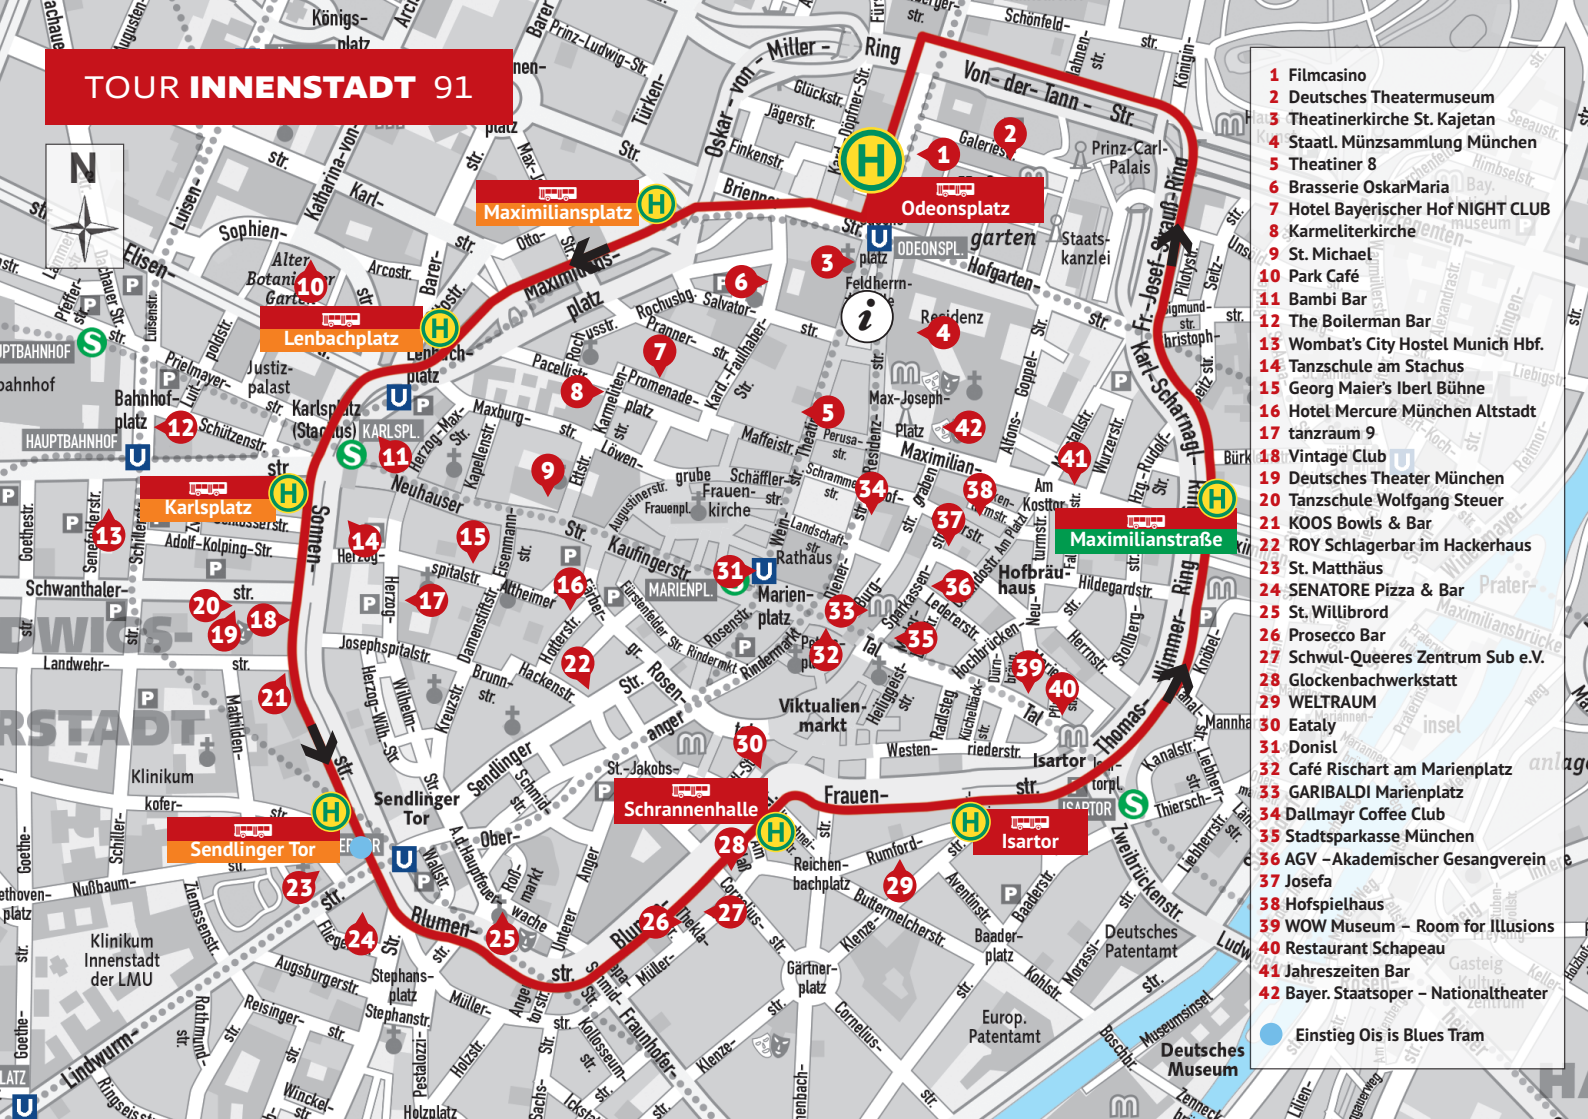

# TOUR INNENSTADT 91

- 1 Filmcasino
  - 2 Deutsches Theatermuseum
  - 3 Theatinerkirche St. Kajetan
  - 4 Staatl. Münzsammlung München
  - 5 Theatiner 8
  - 6 Brasserie Oskar/Maria
  - 7 Hotel Bayerischer Hof NIGHT CLUB
  - 8 Karmeliterkirche
  - 9 St. Michael
  - 10 Park Café
  - 11 Bambi Bar
  - 12 The Boilerman Bar
  - 13 Wombat's City Hostel Munich Hbf.
  - 14 Tanzschule am Stachus
  - 15 Georg Maier's Iberl Bühne
  - 16 Hotel Mercure München Altstadt
  - 17 tanzraum 9
  - 18 Vintage Club
  - 19 Deutsches Theater München
  - 20 Tanzschule Wolfgang Steuer
  - 21 KOOS BOWLS & BAR
  - 22 ROY Schlagerbar im Hackerhaus
  - 23 St. Matthäus
  - 24 SENATORE PIZZA & BAR
  - 25 St. Willibrord
  - 26 Prosecco Bar
  - 27 Schwul-Queeres Zentrum Sub e.V.
  - 28 Glockenbachwerkstatt
  - 29 WELTRAUM
  - 30 Eatly
  - 31 Donisl
  - 32 Café Rischart am Marienplatz
  - 33 GARIBALDI Marienplatz
  - 34 Dallmayr Coffee Club
  - 35 Stadtparkasse München
  - 36 AGV - Akademischer Gesangverein
  - 37 Josefa
  - 38 Hofspielhaus
  - 39 WOW Museum - Room for Illusions
  - 40 Restaurant Schapeau
  - 41 Jahreszeiten Bar
  - 42 Bayer. Staatsoper - Nationaltheater
- Einstieg Ois is Blues Tram